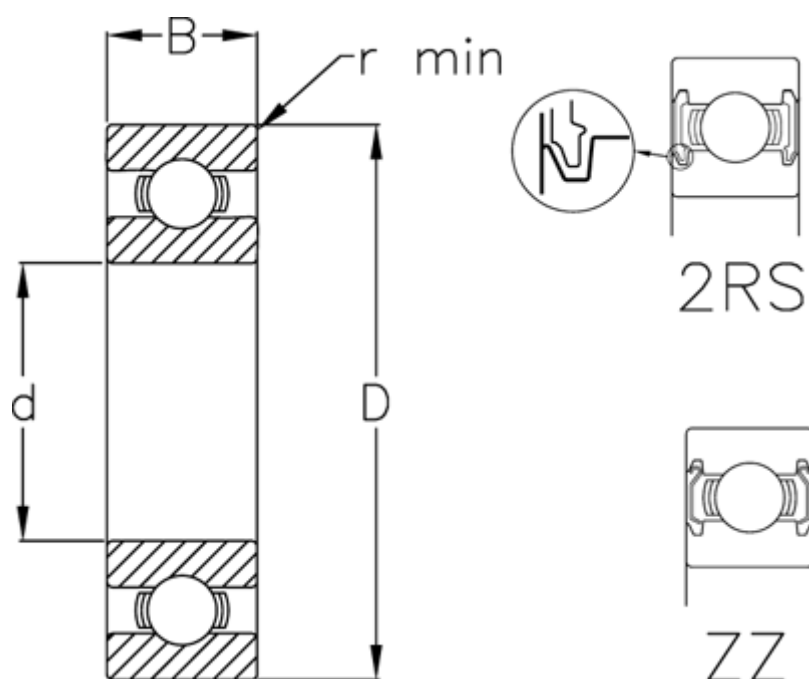

Varenummer: 5480045007039
Beskrivelse: Enradede sporkugleleje 6809 ZZ USDA H1
d=45 D=58 B=7 rustfast/spec. fedt

Mål

B	= 7
d	= 45
D	= 58
Dynamisk belastning C (kN)	= 6.4
Max. o/min fedtsmurt	= 11000
Max. o/min oliesmurt	= 12000
r min	= 0.3
Statisk belastning C0 (kN)	= 5.65

Vægt (kg) = 0.04